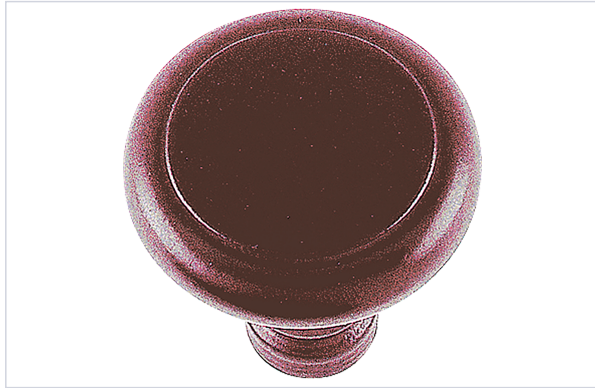

Serrurerie et quincaillerie porte-fenêtre > Accessoires pour la porte > Quincaillerie de la porte > Heurtoirs et boutons de porte >

Bouton de meuble Paris

Caractéristiques techniques

Matière	Fer
Saillie (mm)	30
Diamètre du bouton (mm)	30
Forme	Ronde
Finition	Rouillé ciré

Caractéristiques produit

Référence	BRI345
Marque	Brionne
Secteur - Page catalogue	8-26