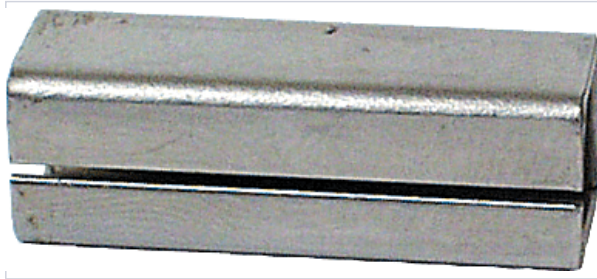

Serrurerie et quincaillerie porte-fenêtre > Poignée de porte > Accessoire pour béquille > Carré et fourreau >

### Caractéristiques produit

<b>Marque</b>	Hoppe
<b>Section du fourreau intérieure (mm)</b>	8
<b>Matière</b>	Fer
<b>Longueur (mm)</b>	30
<b>Garantie</b>	10 ans
<b>Montage 8 secondes EN1906</b>	Non
<b>Ressort de rappel</b>	Non
<b>Démarche de développement durable</b>	Oui
<b>Secteur - Page catalogue</b>	2-70