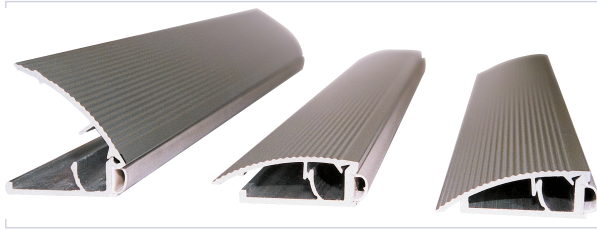

Quincaillerie du bâtiment > Profil, seuil, cornière > Seuil >

Seuil de calfeutrement AKW 360

Votre prix : **341,55€** HT

Caractéristiques techniques

Adapté aux PMR (Personnes à Mobilité Réduite)	Oui
Spécificité	Permet des passages sécurisés sans heurt dans différentes situations : délimitation de surfaces, création de podiums, réservation pour câblages basse tension.
Utilisation	Pour tous types de portes, peut servir aussi de butée de porte de garage.
Matière	Aluminium anodisé
Longueur (m)	3,600

Caractéristiques produit

Référence	FRC005
Marque	Elton
Secteur - Page catalogue	6-146