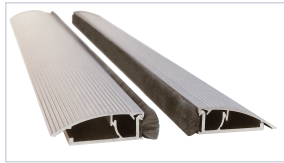

Quincaillerie du bâtiment > Profil, seuil, cornière > Seuil >

Seuil de calfeutrement AKW 360

Votre prix : **341,55€** HT

Caractéristiques techniques

Adapté aux PMR (Personnes à Mobilité Réduite)	Oui
Spécificité	Permet des passages sécurisés sans heurt dans différentes situations : délimitation de surfaces, création de podiums, réservation pour câblages basse tension.
Utilisation	Pour tous types de portes, peut servir aussi de butée de porte de garage.
Matière	Aluminium anodisé
Longueur (m)	3,600

Caractéristiques produit

Référence	FRC005
Marque	Elton
Secteur - Page catalogue	6-146