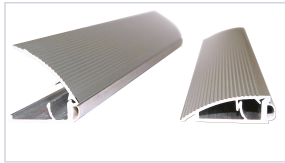

Quincaillerie du bâtiment > Profil, seuil, cornière > Seuil >

Seuil de calfeutrement AKW 360

Votre prix : **341,55€** HT

Caractéristiques techniques

Adapté aux PMR (Personnes à Mobilité Réduite)	Oui
Spécificité	Permet des passages sécurisés sans heurt dans différentes situations : délimitation de surfaces, création de podiums, réservation pour câblages basse tension.
Utilisation	Pour tous types de portes, peut servir aussi de butée de porte de garage.
Matière	Aluminium anodisé
Longueur (m)	3,600

Caractéristiques produit

Référence	FRC005
Marque	Elton
Secteur - Page catalogue	6-146