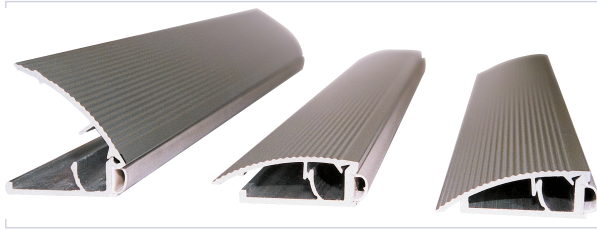

Quincaillerie du bâtiment > Profil, seuil, cornière > Seuil >

Seuil de calfeutrement AKW 360

Caractéristiques techniques

Adapté aux PMR (Personnes à Mobilité Réduite)	Oui
Spécificité	Permet des passages sécurisés sans heurt dans différentes situations : délimitation de surfaces, création de podiums, réservation pour câblages basse tension.
Utilisation	Pour tous types de portes, peut servir aussi de butée de porte de garage.
Matière	Aluminium anodisé
Longueur (m)	3,600

Caractéristiques produit

Référence	FRC005
Marque	Elton
Secteur - Page catalogue	6-146