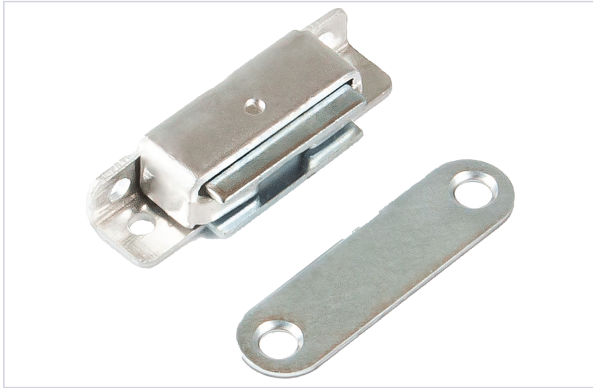

Serrurerie et quincaillerie porte-fenêtre > Serrure et verrou > Serrure > Loqueteau >

Loqueteau magnetique 32729

Votre prix : **12,22€** HT