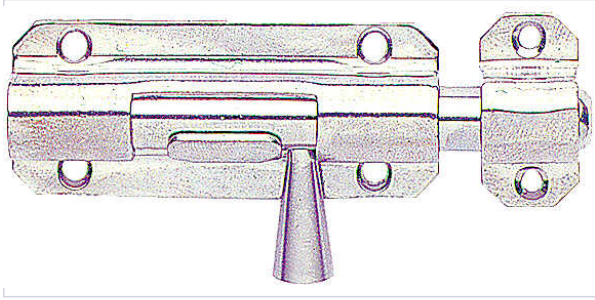

Serrurerie et quincaillerie porte-fenêtre > Serrure et verrou > Verrou > Verrou à coulisse >

Targette 40112

Votre prix : **15,78€** HT

Caractéristiques techniques

Coloris	Chromé
Largeur de la platine (en mm)	54
Gâche incluse	Oui
Type de fixation	À visser
Type de gâche	À pattes
Matière	Laiton

Caractéristiques produit

Référence	CUI066
Marque	Strauss Vonderweidt