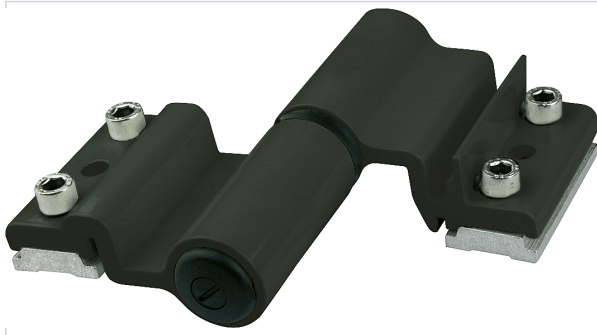

Serrurerie et quincaillerie porte-fenêtre > Accessoires pour la porte > Paumelles > Paumelle et fiche pour menuiserie alu et PVC >

Paumelle serie VELOX TOP

fapim

Votre prix : **112,92€** ^{HT}

Caractéristiques techniques

Coloris	Noir
Code couleur	RAL 9005
Type de fixation	À clamer
Modèle	Velox Top

Caractéristiques produit

Référence	FAP027
Marque	Fapim