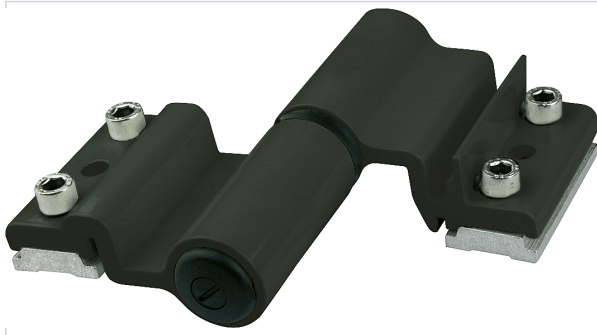

Serrurerie et quincaillerie porte-fenêtre > Accessoires pour la porte > Paumelles > Paumelle et fiche pour menuiserie alu et PVC >

Paumelle serie VELOX TOP

fapim

Caractéristiques techniques

Coloris	Noir
Code couleur	RAL 9005
Type de fixation	À clamer
Modèle	Velox Top

Caractéristiques produit

Référence	FAP027
Marque	Fapim