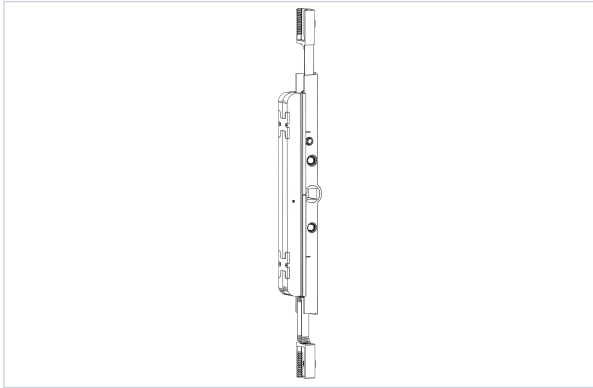

Serrurerie et quincaillerie porte-fenêtre > Crémone et tringle > Crémone >

Boitier de cremone fouillot a encastrer GR-OF-D-7,5 SL

La position de poignée fixe est standard
 La variation du positionnement de la poignée est possible
 Positionnement possible avant assemblage
 Fixation de la poignée de fenêtre à l'aide de vis M5 DIN 965, 43 mm d'entraxe
 Enchaînement systématique se chevauchant par force ou forme sans pièce de jonction intermédiaire
 Course de 18,5 mm pour une rotation de 90° de la poignée de fenêtre

Notre prix : 15,59€ HT

Caractéristiques techniques

Axe du fouillot (mm)	7,5
Carré (mm)	7
Type de pose	À encastrer

Caractéristiques produit

Référence	WIN2432
Marque	Winkhaus