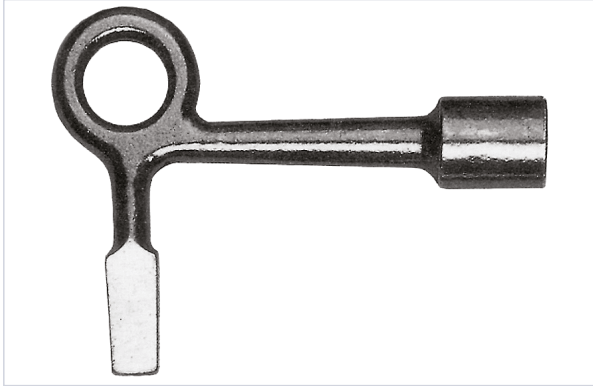

Serrurerie et quincaillerie porte-fenêtre > Cylindre et clé > Clé >

Cle batteuse EDF-GDF

Votre prix : **40,46€** HT