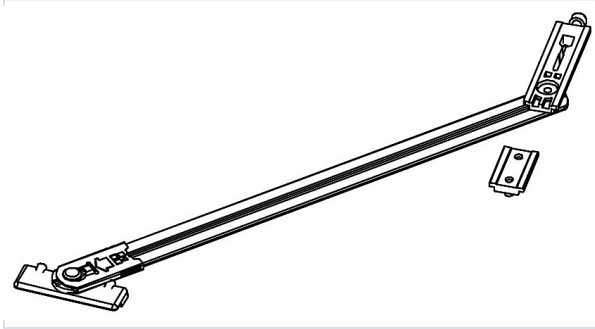

Serrurerie et quincaillerie porte-fenêtre > Accessoires pour la fenêtre > Compas de porte et fenêtre >

Compas limiteur d'ouverture

GIESSE

Votre prix : **36,90€** HT

[Voir la fiche technique](#)

Caractéristiques techniques

Spécificité	Gorge 14/18
-------------	-------------

Caractéristiques produit

Référence	GIE012
Marque	Giesse
Secteur - Page catalogue	6-107