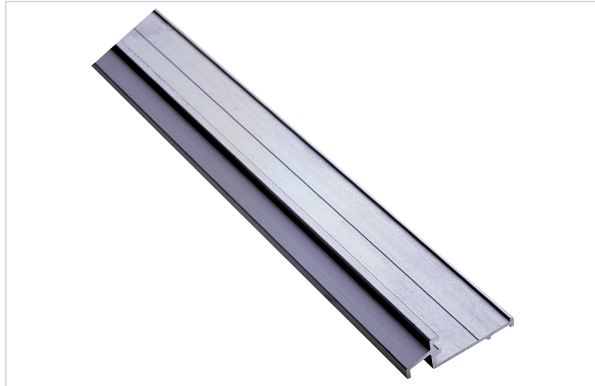

Quincaillerie du bâtiment > Profil, seuil, cornière > Seuil >

Seuil SPR renovation

[Voir la fiche technique](#)

Caractéristiques produit

Marque	Bilcocq
Adapté aux PMR (Personnes à Mobilité Réduite)	Oui
Matière	Aluminium anodisé
Hauteur (mm)	16
Application	Se pose directement au sol et se fixe à l'aide de vis. Le démontage de la porte n'est pas nécessaire.
Utilisation	Pour portes d'entrée bois.
Largeur (mm)	51,60
Spécificité	Possibilité de perçage pour écoulement des eaux
Secteur - Page catalogue	6-145