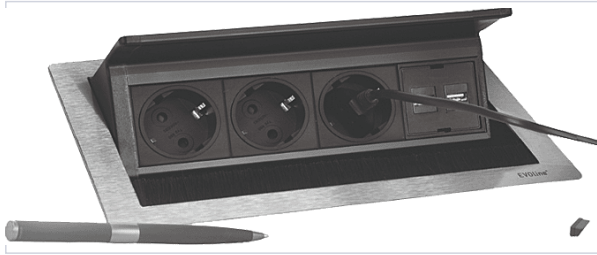

Électricité > Matériel électrique > Bloc prise, multiprise et rallonge >

## Bloc prise rectangulaire avec joint caoutchouc

EVoline®

LE

Borne rétractable. Idéal plan de travail en cuisine.

### Caractéristiques produit

Marque	Evoline
Aspect finition	Satiné
Type de pose	À encastrer
Longueur du câble d'alimentation (m)	2,50
Matière	Inox
Secteur - Page catalogue	8-344