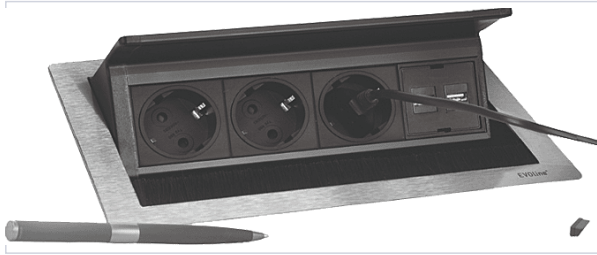

Électricité > Matériel électrique > Bloc prise, multiprise et rallonge >

Bloc prise rectangulaire avec joint caoutchouc

EVoline®

Borne rétractable. Idéal plan de travail en cuisine.

Caractéristiques produit

Marque	Evoline
Aspect finition	Satiné
Type de pose	À encastrer
Longueur du câble d'alimentation (m)	2,50
Matière	Inox
Secteur - Page catalogue	8-344

Caractéristiques techniques

RÉFÉRENCE	NOMBRE DE PRISES
<u>EVO001</u>	3
<u>EVO002</u>	4