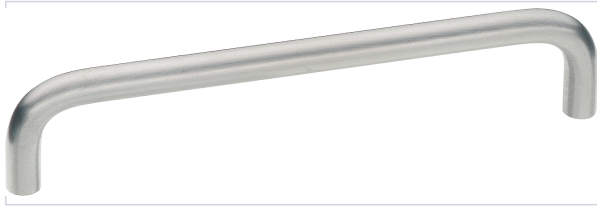

Agencement et aménagement > Poignée de meuble > Nouveautés >

Poignée fil de meuble 5000

SCHWINN
A World of Daily Innovation

Caractéristiques produit

Marque	Schwinn
Matière	Inox
Aspect finition	Brossé
Utilisation	Pour meuble
Secteur - Page catalogue	

Caractéristiques techniques

RÉFÉRENCE	DIAMÈTRE (MM)	LONGUEUR (MM)	ENTRAXE DE FIXATION (MM)	SAILLIE (MM)	PRIX
SHW079	8	168	160	28	8,34 €
SHW080	10	106	96	35	7,51 €
SHW081	10	138	128	35	7,84 €
SHW082	10	170	160	35	9,55 €
SHW083	10	202	192	35	10,65 €