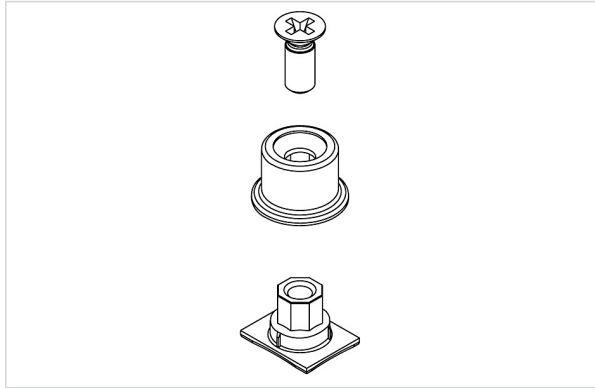

Serrurerie et quincaillerie porte-fenêtre > Serrure et verrou > Gâche > Accessoire pour gâche >

Point de verrouillage pour gâche

GIESSE

Votre prix : **2,99€** HT

[Voir la fiche technique](#)

Caractéristiques techniques

Articles associés	Pour gâche GIE044 .
Utilisation	À visser

Caractéristiques produit

Référence	GIE046
Marque	Giesse
Secteur - Page catalogue	6-107