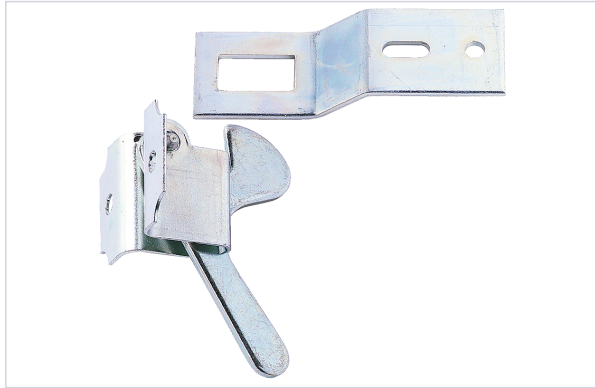

Serrurerie et quincaillerie porte-fenêtre > Serrure et verrou > Serrure > Loqueteau >

Loqueteau 1525

Votre prix : **4,18€** HT

Caractéristiques techniques

Matière	Acier
Aspect finition	Zingué
Gâche incluse	Oui
Longueur (mm)	112
Spécificité	Loqueteau placard, dit cocotte.
Type de pose	À visser
Largeur (mm)	36

Caractéristiques produit

Référence	VAC061
Marque	QDCR
Secteur - Page catalogue	8-55