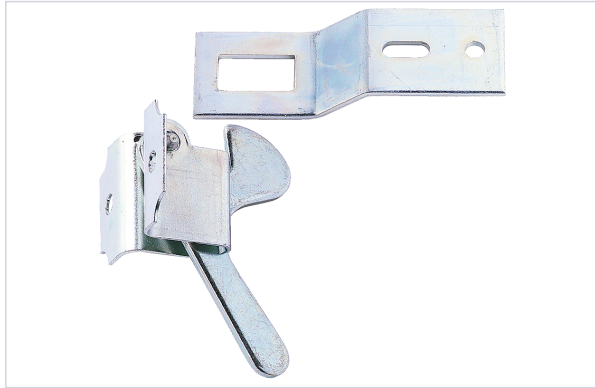

Serrurerie et quincaillerie porte-fenêtre > Serrure et verrou > Serrure > Loqueteau >

Loqueteau 1525

Caractéristiques techniques

Matière	Acier
Aspect finition	Zingué
Gâche incluse	Oui
Longueur (mm)	112
Spécificité	Loqueteau placard, dit cocotte.
Type de pose	À visser
Largeur (mm)	36

Caractéristiques produit

Référence	VAC061
Marque	QDCR
Secteur - Page catalogue	8-55