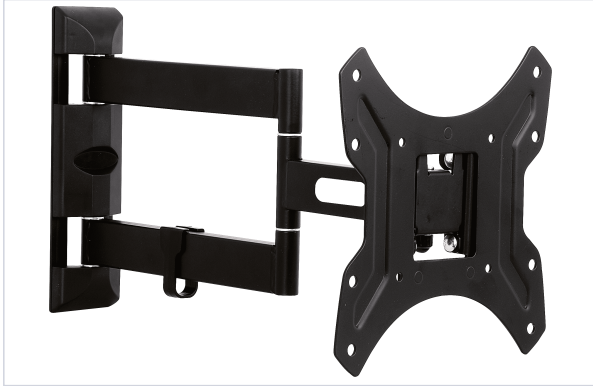

Agencement et aménagement > Aménagement de bureau > Support TV, CD et DVD >

Support écran plat orientable et inclinable avec deport

Votre prix : **207,45€** HT

[Voir la fiche technique](#)

Caractéristiques techniques

Charge maximum admissible (kg)	30
Taille maximum de l'écran (en pouce)	42
Taille minimum de l'écran (en pouce)	17
Spécificité	Déport entre le mur et support 36 à 453 mm.
Orientable	Oui
Matière	Acier
VESA	400 x 400

Caractéristiques produit

Référence	OEX005
Marque	Optex

Secteur - Page catalogue

8-341