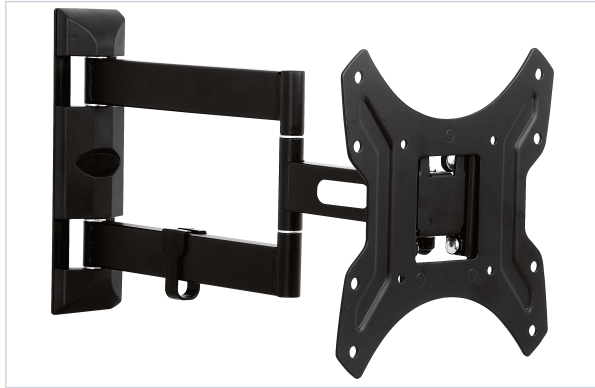

Agencement et aménagement > Aménagement de bureau > Support TV, CD et DVD >

Support ecran plat orientable et inclinable avec deport

[Voir la fiche technique](#)

Caractéristiques techniques

Charge maximum admissible (kg)	30
Taille maximum de l'écran (en pouce)	42
Taille minimum de l'écran (en pouce)	17
Spécificité	Déport entre le mur et support 36 à 453 mm.
Orientable	Oui
Matière	Acier
VESA	400 x 400

Caractéristiques produit

Référence	OEX005
Marque	Optex

Secteur - Page catalogue

8-341