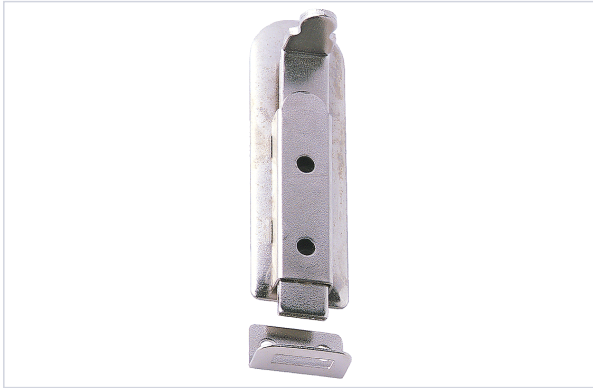

Serrurerie et quincaillerie porte-fenêtre > Serrure et verrou > Serrure > Loqueteau >

## Loqueteau d'ameublement 7210

Votre prix : **18,66€** HT

### Caractéristiques techniques

<b>Matière</b>	Acier
<b>Longueur (mm)</b>	70
<b>Modèle</b>	Alsace
<b>Gâche incluse</b>	Oui
<b>Spécificité</b>	A poussoir avec butée.
<b>Aspect finition</b>	Nickelé
<b>Largeur (mm)</b>	21