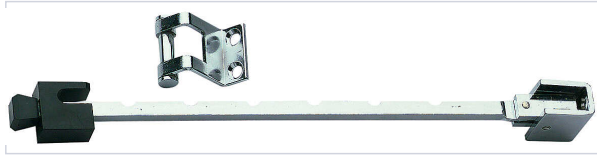

Serrurerie et quincaillerie porte-fenêtre > Accessoires pour la porte > Quincaillerie de la porte > Entrebâilleur >

Entrebâilleur

Votre prix : **60,30€** HT

Caractéristiques techniques

Aspect finition	Chromé
Spécificité	À tige crantée.
Matière	Acier

Caractéristiques produit

Référence	CUI011
Marque	Interges.com