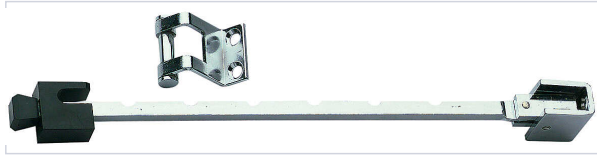

Serrurerie et quincaillerie porte-fenêtre > Accessoires pour la porte > Quincaillerie de la porte > Entrebâilleur >

Entrebâilleur

Caractéristiques techniques

Aspect finition	Chromé
Spécificité	À tige crantée.
Matière	Acier

Caractéristiques produit

Référence	CUI011
Marque	Interges.com