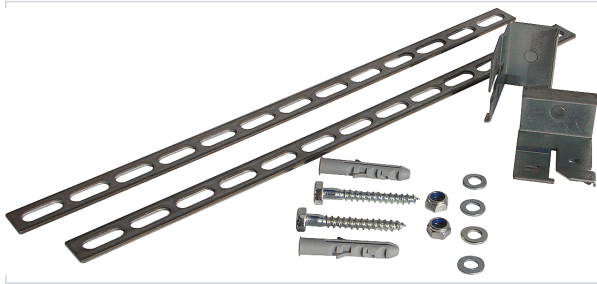

Quincaillerie pour l'extérieur > Portail et porte de garage > Accessoire de motorisation de porte de garage >

Support central de rail

Votre prix : **151,02€** ^{HT}

GARANTIE
2
A N S

Caractéristiques techniques

Garantie	2 ans
Utilisation	Support de fixation supplémentaire pour rail de moteur DOLPHIN FAAC, D600, D700 et D1000.

Caractéristiques produit

Référence	FAA125
Marque	Faac
Secteur - Page catalogue	2-232