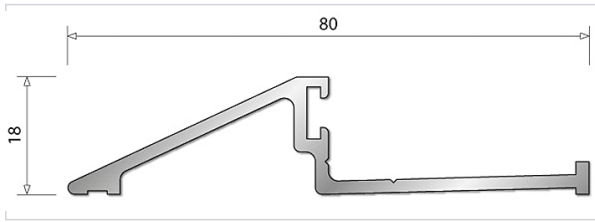

Quincaillerie du bâtiment > Profil, seuil, cornière > Seuil >

Seuil MRS 2000

Votre prix : **94,09€** HT

[Voir la fiche technique](#)

Caractéristiques techniques

Hauteur (mm)	18
Spécificité	Utilisable en rénovation ou en neuf avec contre profilage du pied dormant.
Coloris	Argent
Utilisation	Pour portes d'entrée, menuiseries sans recouvrement et portes de garage, pour l'isolation phonique et thermique.
Matière	Aluminium brut
Longueur (m)	4,050
Largeur (mm)	80