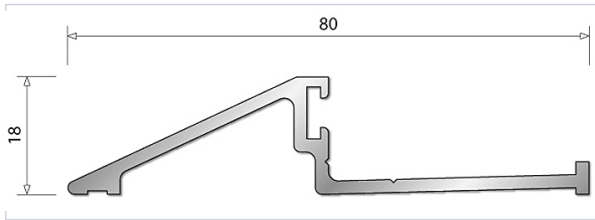

Quincaillerie du bâtiment > Profil, seuil, cornière > Seuil >

## Seuil MRS 2000

[Voir la fiche technique](#)

### Caractéristiques techniques

<b>Hauteur (mm)</b>	18
<b>Spécificité</b>	Utilisable en rénovation ou en neuf avec contre profilage du pied dormant.
<b>Coloris</b>	Argent
<b>Utilisation</b>	Pour portes d'entrée, menuiseries sans recouvrement et portes de garage, pour l'isolation phonique et thermique.
<b>Matière</b>	Aluminium brut
<b>Longueur (m)</b>	4,050
<b>Largeur (mm)</b>	80