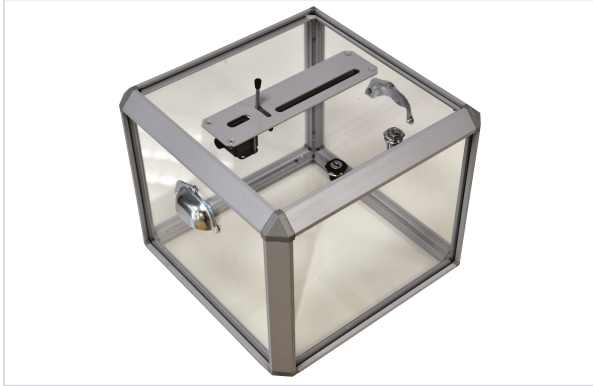

Équipement et fourniture > Urnes pour élection > Nouveautés >

Urne

Caractéristiques produit

Marque

Sodem System

Secteur - Page catalogue

Caractéristiques techniques

RÉFÉRENCE	LARGEUR (MM)	HAUTEUR (MM)	ÉPAISSEUR (MM)	CAPACITÉ (L)	SPÉCIFICITÉ	PRIX
<u>SOD210</u>	300	300	250	22	Urne 300 bulletins avec compteurs.	537,81 €
<u>SOD211</u>	450	450	300	60	Urne 800 bulletins avec compteurs.	690,00 €