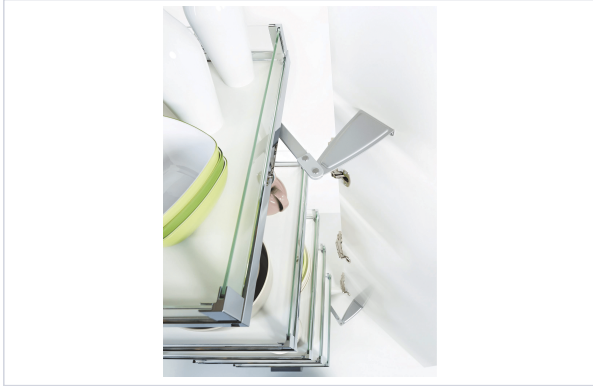

Agencement et aménagement > Aménagement de cuisine > Rangement coulissant >

Set cadre Convoy Premio

Caractéristiques produit

Marque	Kesseboehmer
Largeur extérieure du caisson maximum (mm)	600
Modèle	Convoy Premio
Coloris	Blanc
Spécificité	Prévoir hauteur suffisante (285 à 384 mm) entre le haut du cadre et le haut de l'armoire.
Secteur - Page catalogue	