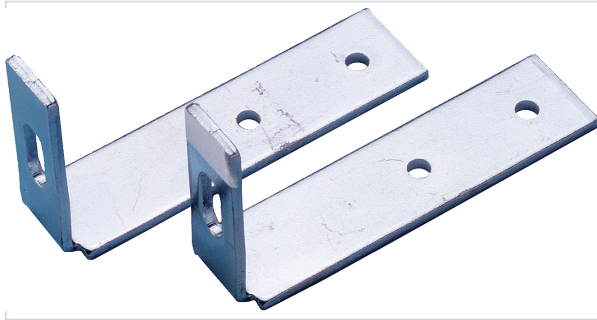

Quincaillerie du bâtiment > Profil, seuil, cornière > Accessoire pour seuil >

## Accessoire pour seuil OELT et SPE

Votre prix : **17,05€** HT

### Caractéristiques produit

Référence	<b>BIL0110</b>
Marque	Bilcocq
Secteur - Page catalogue	6-140