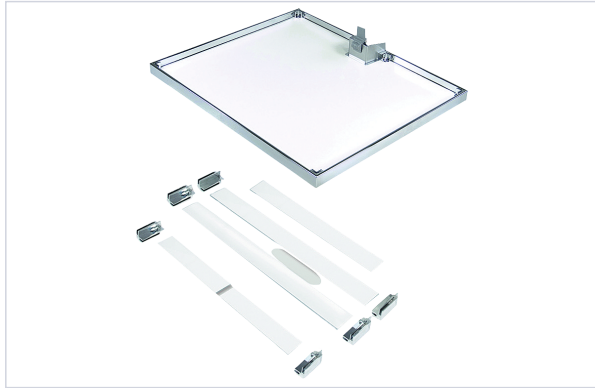

## Etagere supplementaire pour armoire Convoy Lavidio

**peka**  
Switzerland

### Caractéristiques techniques

<b>Spécificité</b>	Fond blanc antidérapant.
<b>Composition</b>	1 étagère avec jeu de rails en verre
<b>Contenance</b>	1 pc
<b>Largeur extérieure du caisson maximum (mm)</b>	600