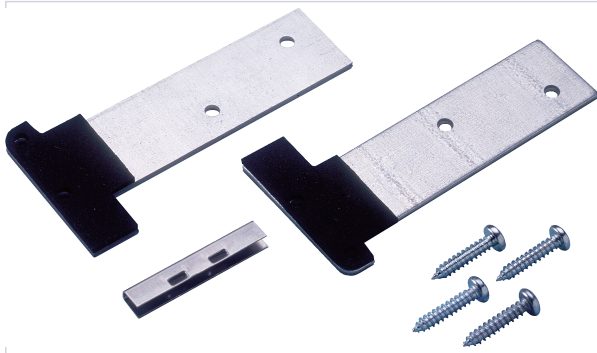

Quincaillerie du bâtiment > Profil, seuil, cornière > Accessoire pour seuil >

Accessoire pour seuil SP 20

Votre prix : **24,84€** HT

Caractéristiques techniques

Livré(e) avec

2 pattes, mousse, 4 vis, 1 clip inox.

Caractéristiques produit

Référence **BIL0162**

Marque Bilcocq

Secteur - Page catalogue 6-140