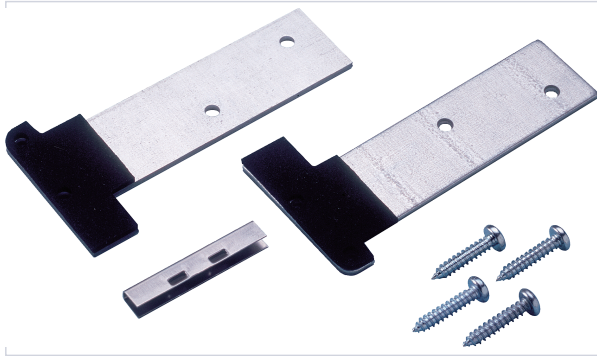

Quincaillerie du bâtiment > Profil, seuil, cornière > Accessoire pour seuil >

Accessoire pour seuil SP 20

Caractéristiques techniques

Livré(e) avec

2 pattes, mousse, 4 vis, 1 clip inox.

Caractéristiques produit

Référence

BIL0162

Marque

Bilcocq

Secteur - Page catalogue

6-140