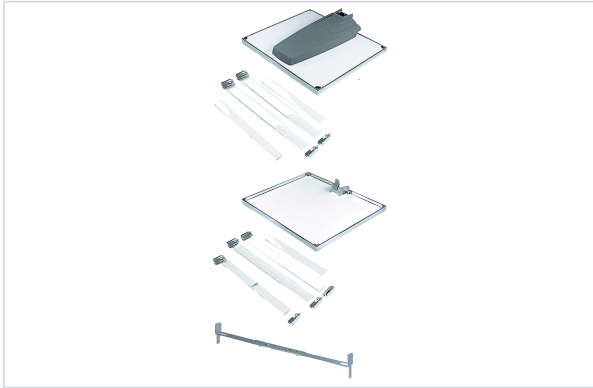

## Tablette Convoy Lavidò

**peka**  
Switzerland

### Caractéristiques techniques

<b>Longueur (mm)</b>	600
<b>Composition</b>	3 étagères réglables en hauteur avec jeu de rails en verre et 1 étagère fixe en hauteur avec rail de guidage supérieur
<b>Spécificité</b>	Fond blanc antidérapant.
<b>Contenance</b>	4 pcs
<b>Largeur extérieure du caisson maximum (mm)</b>	600