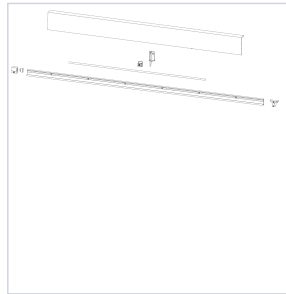

Quincaillerie pour l'extérieur > Pour le volet > Volet roulant > Rail >

Kit rail + guide Duoport SET SK.SS

Caractéristiques produit

Marque

Winkhaus

Secteur - Page catalogue

Caractéristiques techniques

RÉFÉRENCE	COLORIS	LARGEUR FOND DE FEUILLURE MINIMUM (MM)	LARGEUR FOND DE FEUILLURE MAXIMUM (MM)	PRIX
WIN2556	Blanc	1480	1930	269,33 €
WIN2557	Blanc	1931	2230	291,94 €
WIN2558	Blanc	2231	2360	315,99 €
WIN2560	Marron	1480	1930	342,48 €
WIN2562	Marron	1931	2230	269,33 €
WIN2563	Marron	2361	3030	291,94 €
WIN2565	Argent	1480	1930	358,37 €
WIN2568	Argent	1931	2230	269,33 €
WIN2569	Argent	2231	2360	291,94 €
WIN2570	Argent	2361	3030	315,99 €
WIN2571	Argent	3031	3430	358,37 €