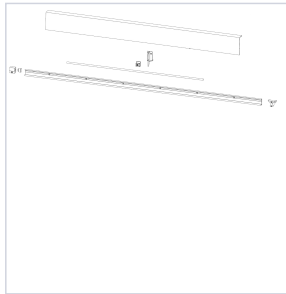

Quincaillerie pour l'extérieur > Pour le volet > Volet roulant > Rail >

Kit rail + guide Duoport SET SK.SS

Caractéristiques produit

Marque

Winkhaus

Secteur - Page catalogue

Caractéristiques techniques

RÉFÉRENCE	COLORIS	LARGEUR FOND DE FEUILLURE MINIMUM (MM)	LARGEUR FOND DE FEUILLURE MAXIMUM (MM)
<u>WIN2556</u>	Blanc	1480	1930
<u>WIN2557</u>	Blanc	1931	2230
<u>WIN2558</u>	Blanc	2231	2360
<u>WIN2560</u>	Marron	1480	1930
<u>WIN2562</u>	Marron	1931	2230
<u>WIN2563</u>	Marron	2361	3030
<u>WIN2565</u>	Argent	1480	1930
<u>WIN2568</u>	Argent	1931	2230
<u>WIN2569</u>	Argent	2231	2360
<u>WIN2570</u>	Argent	2361	3030
<u>WIN2571</u>	Argent	3031	3430