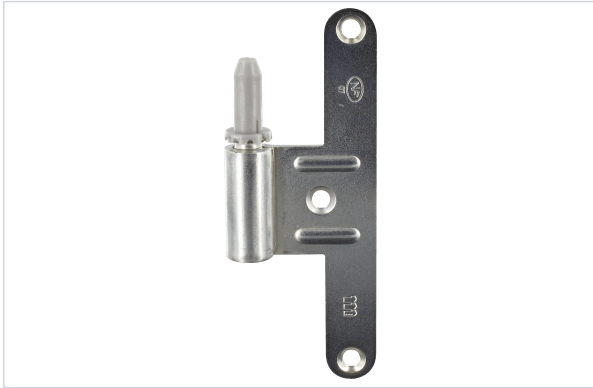

Serrurerie et quincaillerie porte-fenêtre > Accessoires pour la porte > Paumelles >

Lame universelle en T 6055

monin
Les solutions qu'on aime

Votre prix : **4,97€** HT

Caractéristiques produit

Marque	Monin
Marquage NF	Oui
Largeur de la paumelle ouverte (en mm)	43
Aspect finition	Zingué
Matière	Acier
Spécificité	Paumelle mâle
Forme de la lame	Bouts ronds
Support d'utilisation	Bois
Hauteur (mm)	130
Livré(e) avec	Fourreau
Secteur - Page catalogue	5-18

Caractéristiques techniques

RÉFÉRENCE	SENS
<u>MON1950</u>	Droite
<u>MON1960</u>	Gauche