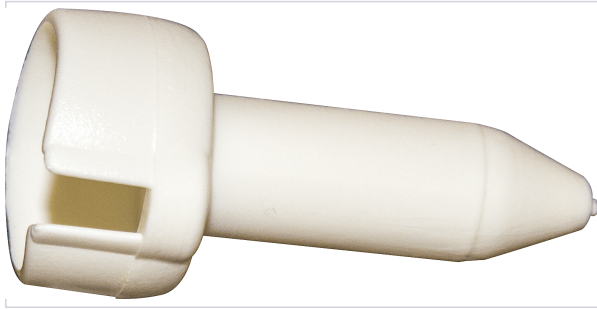

Serrurerie et quincaillerie porte-fenêtre > Poignée de porte > Accessoire pour béquille > Carré et fourreau >

Fourreau pour paumelle universelle

Votre prix : **0,21€** HT

Caractéristiques techniques

Coloris	Blanc
Matière	Résine
Articles associés	MON195, MON196

Caractéristiques produit

Référence	MON199
Marque	Bourg
Secteur - Page catalogue	5-18