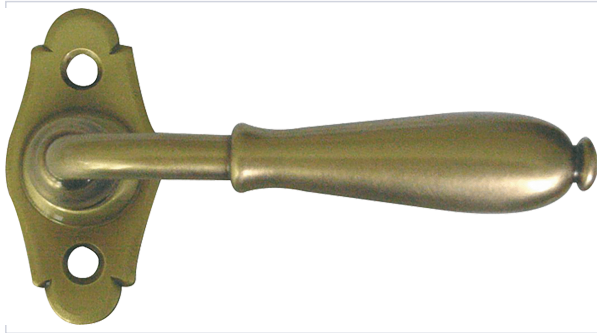

Serrurerie et quincaillerie porte-fenêtre > Accessoires pour la fenêtre > Poignée et bouton de fenêtre >

Poignée de fenetre Nevers laiton

Votre prix : **165,34€** ^{HT}

Caractéristiques techniques

Entraxe de fixation (mm)	43
Livré(e) avec	2 vis 5 x 35 mm
Modèle	Nevers
Carré (mm)	7 x 60
Hauteur de la rosace (mm)	71
Largeur de la rosace (mm)	35
Application	Pour fenêtre ouvrant à la française
Matière	Laiton patiné

Caractéristiques produit

Référence	BOV2421
Marque	Bouvet
Secteur - Page catalogue	3-40