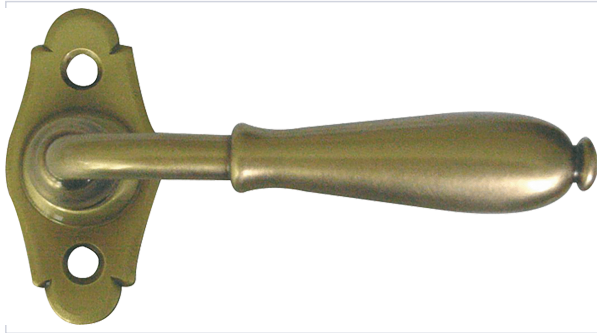

Serrurerie et quincaillerie porte-fenêtre > Accessoires pour la fenêtre > Poignée et bouton de fenêtre >

Poignée de fenetre Nevers laiton

Caractéristiques techniques

Entraxe de fixation (mm)	43
Livré(e) avec	2 vis 5 x 35 mm
Modèle	Nevers
Carré (mm)	7 x 60
Hauteur de la rosace (mm)	71
Largeur de la rosace (mm)	35
Application	Pour fenêtre ouvrant à la française
Matière	Laiton patiné

Caractéristiques produit

Référence	BOV2421
Marque	Bouvet
Secteur - Page catalogue	3-40