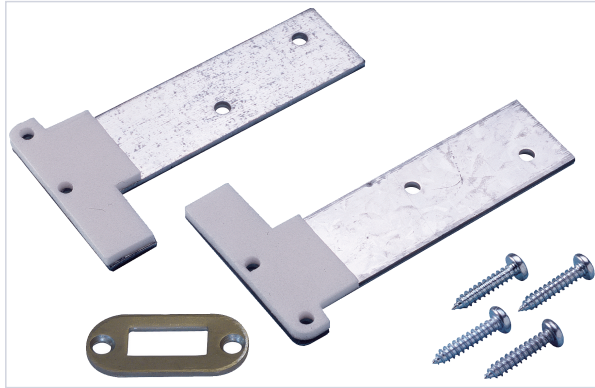

Quincaillerie du bâtiment > Profil, seuil, cornière > Accessoire pour seuil >

Accessoire pour seuil SP 56 RT

Caractéristiques techniques

Livré(e) avec	Pattes, mousse et vis.
Articles associés	Pour seuil SP 56 RT, compatible avec la plupart des outillages standards pour la fenêtre bois.

Caractéristiques produit

Référence	BIL0166
Marque	Bilcocq
Secteur - Page catalogue	6-139