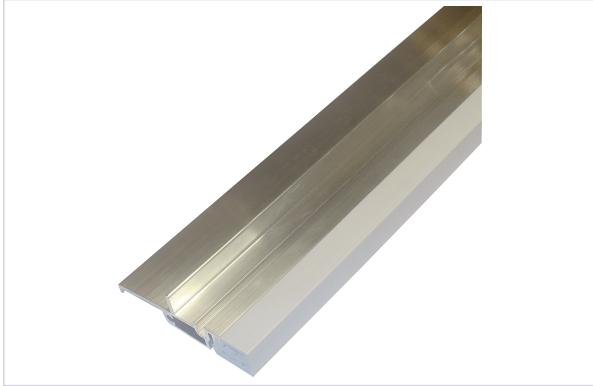

Quincaillerie du bâtiment > Profil, seuil, cornière > Seuil >

Seuil SP 56 RT

Votre prix : **266,57€** HT

[Voir la fiche technique](#)

Caractéristiques techniques

Hauteur (mm)	20
Pour épaisseur de menuiserie de (mm)	56
Spécificité	Sous face d'appui dentelée plane pour pose d'un mastic comprimé ou d'une mousse imprégnée. Drainage pour l'évacuation de l'eau à réaliser en façade par trous ronds ou trous oblongs.
Utilisation	Pour portes fenêtre bois avec joint sur dormant.
Matière	Aluminium
Longueur (m)	6,030
Largeur (mm)	76,50

Caractéristiques produit

Référence	BIL0165
Marque	Bilcocq
Secteur - Page catalogue	6-139