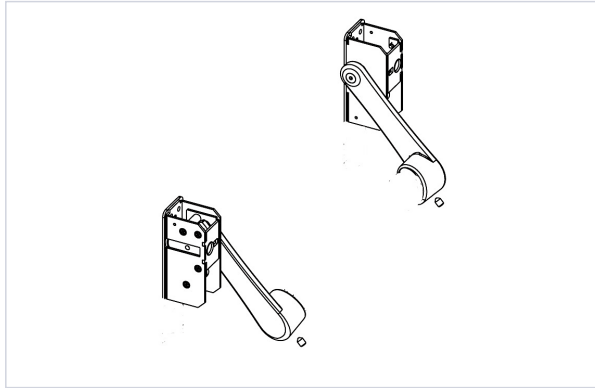

Serrurerie et quincaillerie porte-fenêtre > Serrure et verrou > Serrure anti-panique > Accessoire pour serrure anti-panique >

Mecanisme pour serrure anti-panique

GIESSE

Votre prix : **235,42€** HT

Caractéristiques produit

Marque	Giesse
Utilisation	Pour anti-panique encastrer 1 et 3 points
Secteur - Page catalogue	1-227

Caractéristiques techniques

RÉFÉRENCE	CODE COULEUR	COLORIS
<u>GIE06300</u>	RAL 9010	Blanc pur
<u>GIE0631</u>	RAL 9005	Noir
<u>GIE0632</u>	RAL 9006	Gris aluminium