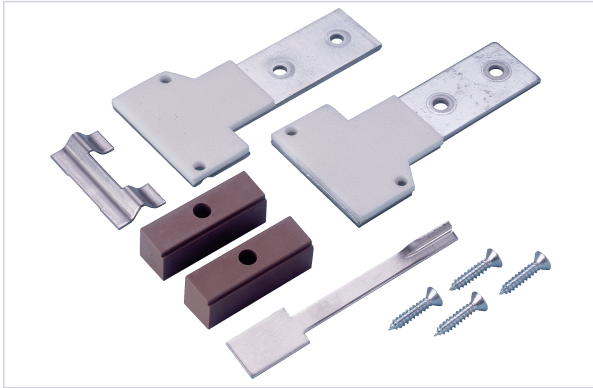

Quincaillerie du bâtiment > Profil, seuil, cornière > Accessoire pour seuil >

Accessoire pour seuil EURO 47 T

Votre prix : **37,75€** HT

[Voir la fiche technique](#)

Caractéristiques techniques

Livré(e) avec

2 pattes en bout avec mousse, vis 2 embouts, 1 clips et 1 patte à scellement.

Caractéristiques produit

Référence

BIL019

Marque

Bilcocq

Secteur - Page catalogue

6-138