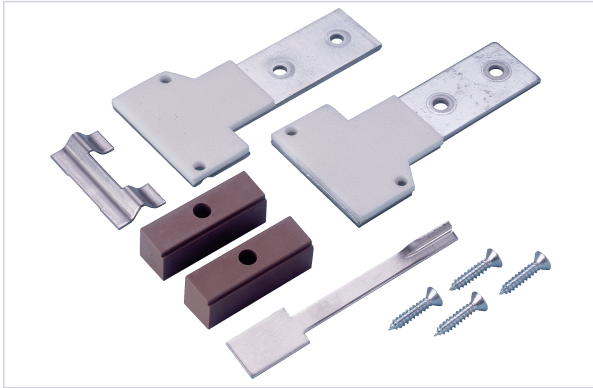

Quincaillerie du bâtiment > Profil, seuil, cornière > Accessoire pour seuil >

Accessoire pour seuil EURO 47 T

[Voir la fiche technique](#)

Caractéristiques techniques

Livré(e) avec

2 pattes en bout avec mousse, vis 2 embouts, 1 clips et 1 patte à scellement.

Caractéristiques produit

Référence

BIL019

Marque

Bilcocq

Secteur - Page catalogue

6-138