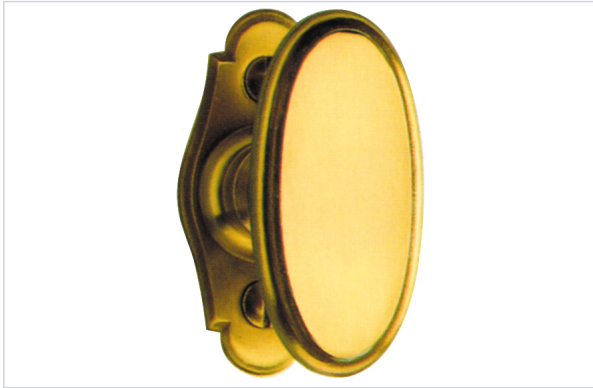

Serrurerie et quincaillerie porte-fenêtre > Accessoires pour la fenêtre > Poignée et bouton de fenêtre >

Bouton de fenetre Correze

Caractéristiques techniques

Entraxe de fixation (mm)	43
Aspect finition	Patiné
Livré(e) avec	2 vis 5 x 35 mm
Matière	Laiton
Modèle	Corrèze
Carré (mm)	7 x 50
Hauteur de la rosace (mm)	71
Largeur de la rosace (mm)	35

Caractéristiques produit

Référence	BOV751
Marque	Bouvet

Secteur - Page catalogue

3-48