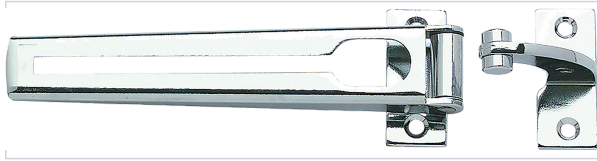

Serrurerie et quincaillerie porte-fenêtre > Accessoires pour la porte > Quincaillerie de la porte > Entrebâilleur >

Pour porte affleurante

Caractéristiques techniques

Matière	Acier
Aspect finition	Chromé

Caractéristiques produit

Référence	CUI014
Marque	Interges.com