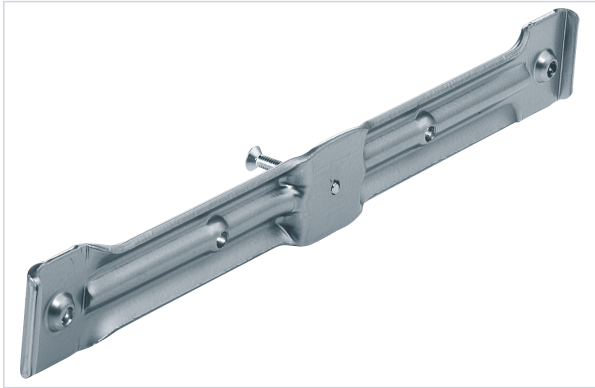

Consommables de chantier > Vis et chevilles > Fixation de façade >

Stabilisateur de façade pour Dispensa largeur 350 mm

Caractéristiques produit

Marque

Kesseboehmer

Secteur - Page catalogue