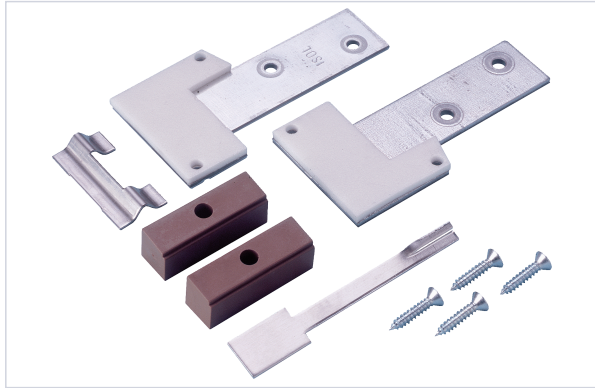

Quincaillerie du bâtiment > Profil, seuil, cornière > Accessoire pour seuil >

## Accessoire pour seuil ISOL 47 T

Votre prix : **37,75€** HT

### Caractéristiques techniques

<b>Articles associés</b>	Pour seuil ISOL 47 T.
<b>Livré(e) avec</b>	1 paire de pattes en bout avec mousse, 4 vis, 2 embouts, 1 clip en inox et 1 patte à scellement.