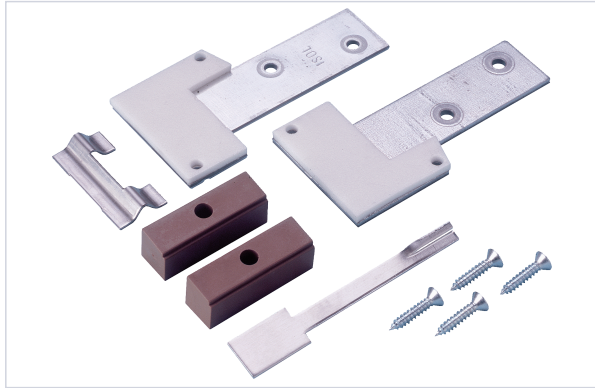

Quincaillerie du bâtiment > Profil, seuil, cornière > Accessoire pour seuil >

## Accessoire pour seuil ISOL 47 T

### Caractéristiques techniques

<b>Articles associés</b>	Pour seuil ISOL 47 T.
<b>Livré(e) avec</b>	1 paire de pattes en bout avec mousse, 4 vis, 2 embouts, 1 clip en inox et 1 patte à scellement.