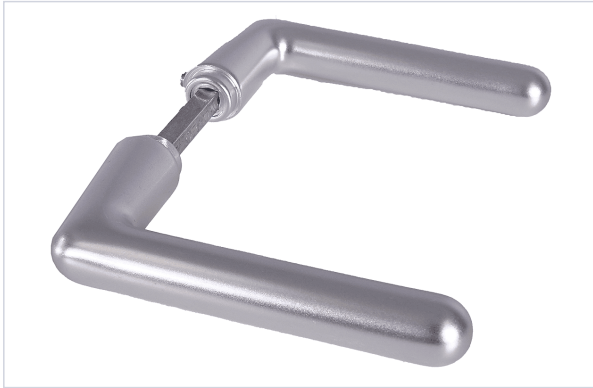

Serrurerie et quincaillerie porte-fenêtre > Poignée de porte > Poignée et bouton pour porte > Poignée et bouton seul >

## Bequille double Cortina

Votre prix : **52,66€** HT

GARANTIE  
**10**  
ANS

### Caractéristiques techniques

<b>Garantie</b>	10 ans
<b>Coloris</b>	Argent
<b>Carré (mm)</b>	7 x 70
<b>Longueur de la béquille (mm)</b>	120
<b>Modèle</b>	Cortina
<b>Matière</b>	Aluminium
<b>Livré(e) avec</b>	Tige carrée et 1 portée de 18 mm
<b>Épaisseur maximum du vantail (mm)</b>	47
<b>Saillie (mm)</b>	53
<b>Épaisseur minimum du vantail (mm)</b>	38